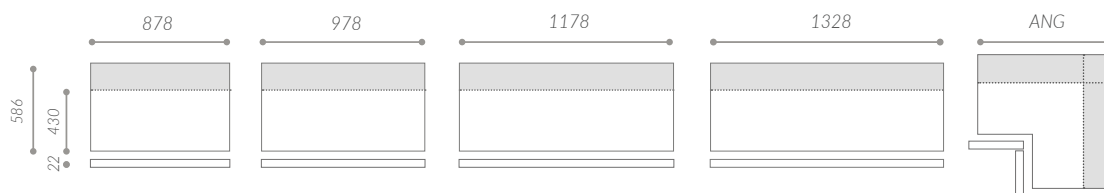

MODULI DISPONIBILI | AVAILABLE MODULES