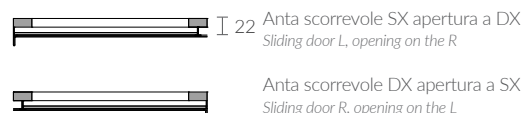

SPECIFICHE MANIGLIA | HANDLE DATA

Maniglia integrata al telaio in finitura telaio.
 Finitura Metallo: Anodizzato Argento, Laccato Bianco Neve, Anodizzato Titanio - Anodizzato Petro Oro con maggiorazione.
 Frame with integrated handle with same finish. Metal finish: Anodizzato Argento, Bianco Neve lacquered, Anodizzato Titanio - Anodizzato Petro Oro with surcharge.